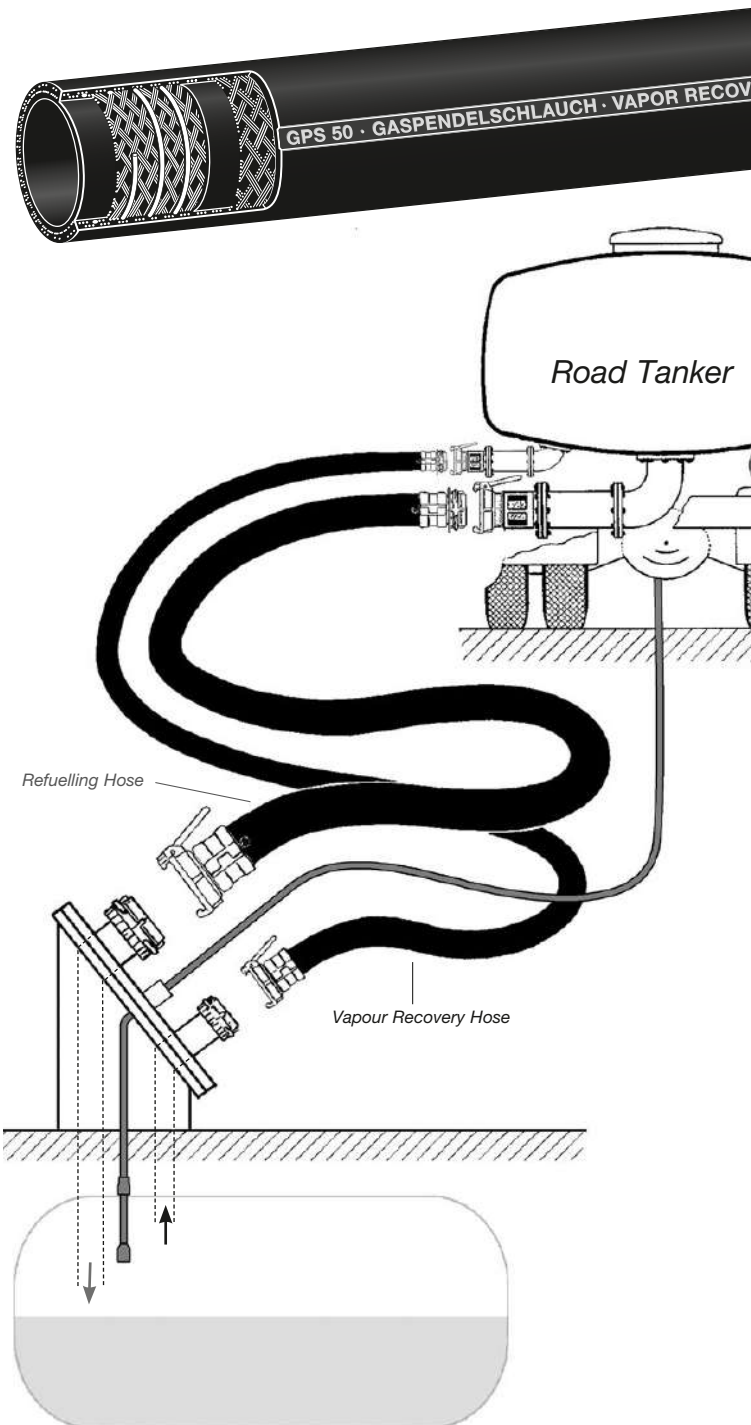

Ausgelegt für max. Betriebsdruck 10 bar bei 4-facher Sicherheit. Temperaturbereich -30° bis +90° C.

Technische Daten

- Innen: NBR, elektrisch leitfähig, geeignet für alle Mineralölprodukte und deren Dämpfe mit Aromatenanteil bis 50%. Nicht auslaugend, diffusionsarm.
- Festigkeitsträger: Zwei Textilgeflechte mit verzinkter Stahlwendel.
- Außen: Chloropren (CR) schwarz, elektrisch leitfähig, abriebfest, witterungs- und alterungsbeständig.
- Fortlaufende Prägebandstempelung.

Type GPS is a flexible, lightweight hose for Stage 1B balanced vapour recovery (during the unloading of road tankers into the storage tank).

For the assembling, clamp type SPANNLOC or SPANNFIX fittings can be used. If the steel helix is connected at both ends, GPS is suitable for electronic filling cross-over-prevention systems.

Designed for max. working pressure 10 bar with safety factor of 4. Temperature range -30° up to +90°C.

Technical data

- *Lining: NBR, electrically conductive, suitable for all petroleum based products including hydrocarbon vapours, aromatic content up to 50%. No fuel solubility, low diffusion.*
- *Reinforcements: two textile braids, incorporated galvanized steel helix in the conductive layer.*
- *Cover: Chloroprene (CR) black, el. conductive, abrasion resistant, resistant against weather and ageing.*
- *Marking: continuous embossing.*

GEWICHT	SCHLAUCH-GRÖSSE		BIEGE-RADIUS	BESTELL-NUMMER
<i>Weight Approx.</i>	<i>Hose Size</i>		<i>Bending Radius</i>	<i>Part Number</i>
≈ kg/m	ID mm	OD ≈ mm	mm	Type
1,7	50	63	80	| GPS 50 |
2,9	75	89	100	(GPS 75)

Rollenlänge ~ 40 m · Coil Length ~ 40 mtr.